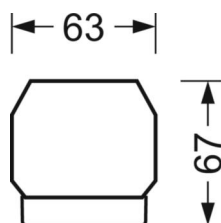

DEEP-LINK

<https://www.regiolux.de/ru/article/18580406650>

Ссылка	LED 10000lm 840
ηLB	100 %
Φ ↓/↑	98 % / 2 %
UGR поп./вдоль	23.9 / 24.3

Механика

цвет корпуса	белый стандартный для электротехники RAL 9016
размеры (LxWxH/DxH)	1531mm x 55mm x 37mm
вес (нетто)	2kg
Вид монтажа	сборка трековых систем

размеры

L	1531 mm	Длина
В	55 mm	Ширина
Н	37 mm	Высота