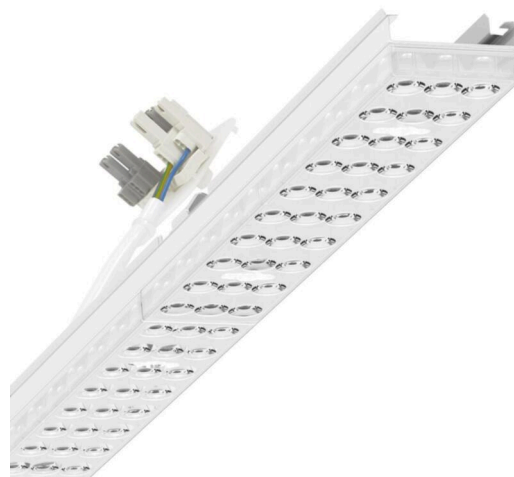

прибородержатель переменный - Individual.Lens.Optic - прямой, очень широко направленный свет - без видимых стыков

Ламподержатель из оцинкованного стального профиля, поверхность покрыта лаком на полиэфирной смоле. Крепление без инструментов с нажимными затворами, встроенными в конструкцию, обеспечивают защиту от кражи и взлома. В несущей трековой шине позиционируется по-разному. Цвет корпуса белый стандартный для электротехники RAL 9016; Прямой, очень широко направленный свет, распространяющийся через линзу «Individual.Lens.Optic» из пластика ПММА. Единая оптика. Оптика отдельных линз делает сборку и установку предельно удобными, плоскость легко чистится. Тройные ряды из отдельных линз и лампо-/прибородержатели, идеально согласованные между собой, обеспечивают цельный вид без стыков и неравномерностей. Нагревостойкие провода, включая присоединительный провод длиной 1 м и втычную деталь для быстрой сборки с выбором фаз без помощи инструментов и искателем. Сменные блоки, позволяющие легко модернизировать освещение, существенно продлевают срок службы всей осветительной установки.

электротехника

Балласт	Электронный драйвер DALI2 (1 штука)
Мощность системы	70W
сетевое напряжение	230V/50Hz
класс энергосбережения/Источник света	D

Оптика

Оснастка	LED, цветопередача/оттенок света CRI ≥ 80 / 4000K
Допуск для координаты цветности (MacAdam)	3SDCM
Фотобиологическая безопасность (светильник)	RG1
Номинальный световой поток	10235lm
Срок службы LED	50000h L80/B10 (Tq 25°C)
светоотдача светильников	147lm/W
Угол излучения	105° (C0) / 105° (C90)
UGR поп./вдоль	23.9 / 24.3

DEEP-LINK

<https://www.regiolux.de/ru/article/18580406650>

Ссылка	LED 10000lm 840
ηLB	100 %
Φ ↓/↑	98 % / 2 %
UGR поп./вдоль	23.9 / 24.3

Механика

цвет корпуса	белый стандартный для электротехники RAL 9016
размеры (LxWxH/DxH)	1531mm x 55mm x 37mm
вес (нетто)	2kg
Вид монтажа	сборка трековых систем

размеры

L	1531 mm	Длина
В	55 mm	Ширина
Н	37 mm	Высота