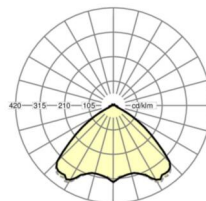

DEEP-LINK

<https://www.regiolux.de/ru/article/18580406650>

Ссылка	LED 10000lm 840
ηLB	100 %
Φ ↓/↑	98 % / 2 %
UGR поп./вдоль	23.9 / 24.3

Механика

цвет корпуса	белый стандартный для электротехники RAL 9016
размеры (LxWxH/DxH)	1531mm x 55mm x 37mm
вес (нетто)	2kg
Вид монтажа	сборка трековых систем

размеры

L	1531 mm	Длина
В	55 mm	Ширина
Н	37 mm	Высота